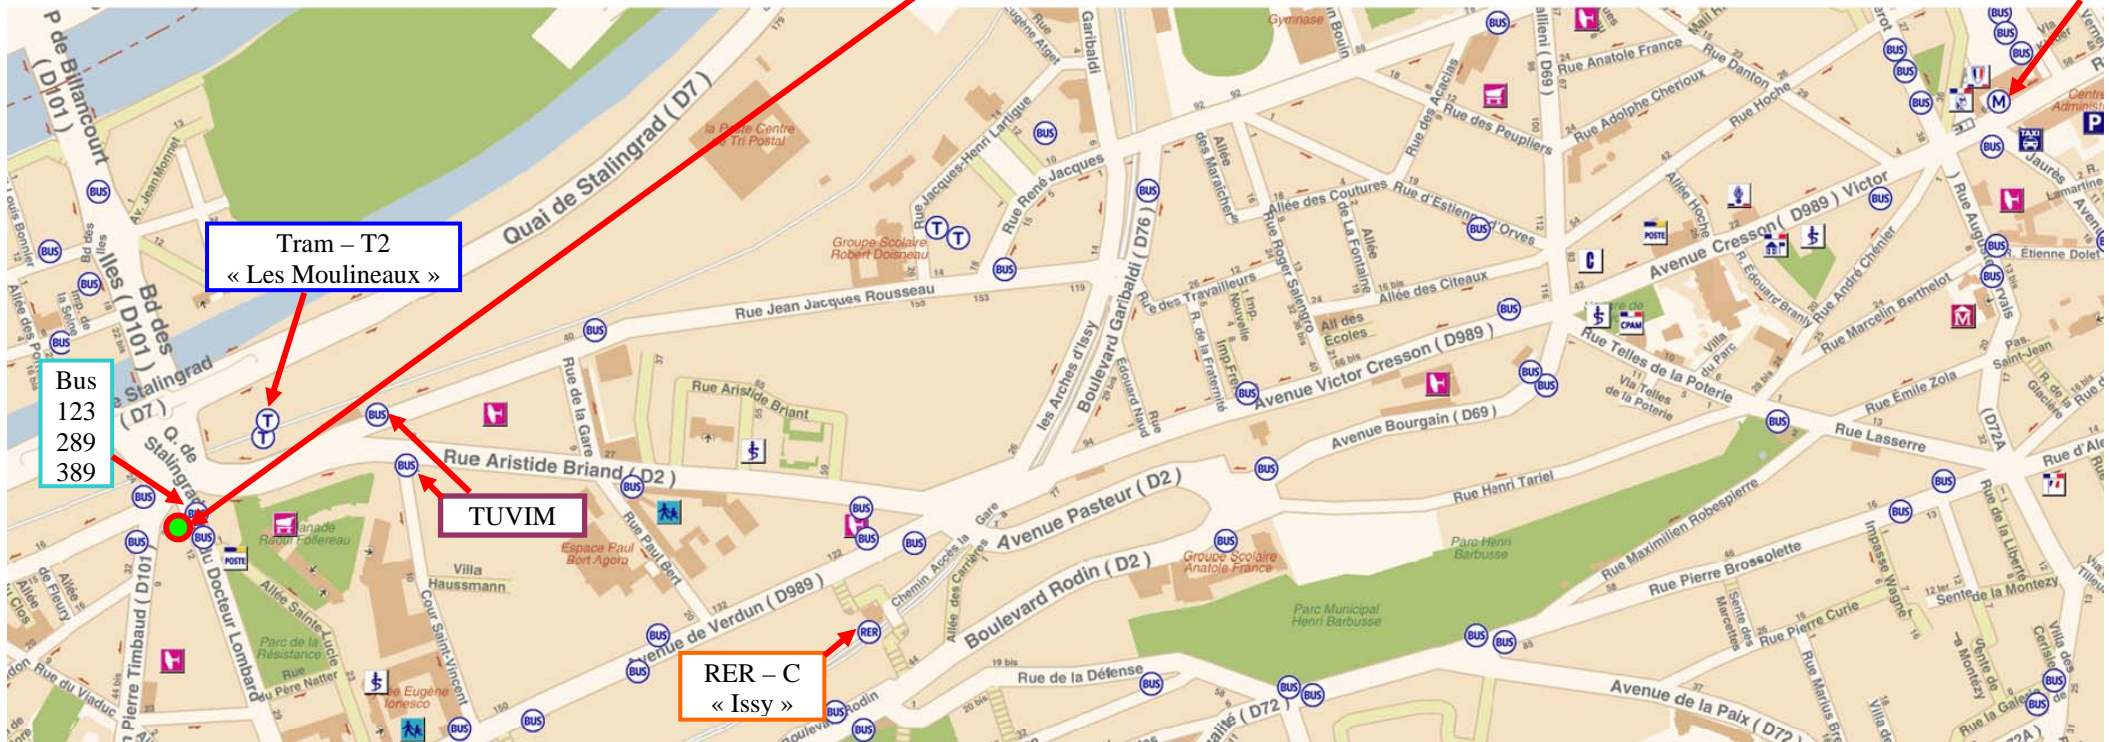

Plan d'accès TREMPLIN Entreprises : <http://www.ratp.info/Tremplin>

2, rue du Docteur Lombard – 92130 Issy les Moulineaux – 01.41.09.79.10

Métro Ligne 12
« Mairie d'Issy »

- Tram T2** ➔ Station « **Les Moulineaux** » - Descendre de la station de Tram en prenant la sortie « place de la résistance » jusqu'au passage piéton. Puis traversez jusqu'à la rue du Dr Lombard en passant devant le Picard.
- Bus 123/289/389** ➔ Station « **Les Moulineaux-Billancourt** »
- Bus TUVIM** ➔ Station « **Les 3 moulins** » ou « **Les Moulineaux-Tramway** »
- RER C** ➔ Station « **Issy val de seine** ». Prendre le Tram 2 direction « Issy val de Seine » et descendre à la station « **Les Moulineaux** »
- Métro 12** ➔ Station « **Issy** ». Sortir du métro ligne 12 « Sortie BUS » ; prendre le bus 123 ou le TUVIM. Ou prenez l'avenue Victor Cresson, puis continuez sur l'avenue Aristide Briand. A la fin de cette avenue, prenez la rue du Dr Lombard, à proximité du centre commercial « Les 3 moulins ». Tenez votre droite pour aller jusqu'au n° 2